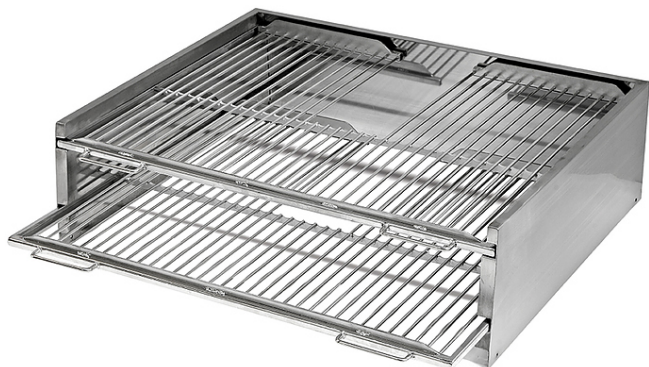

# Описание товара Решетка Empero EMP.PKF-40-US

## Описание

Решетка **Empero EMP.PKF-40-US** используется совместно с угольными печами EMP.PKF-40 на предприятиях общественного питания и торговли.

## Характеристики:

- Габариты: 715x630x251 мм
- Вес: 20 кг