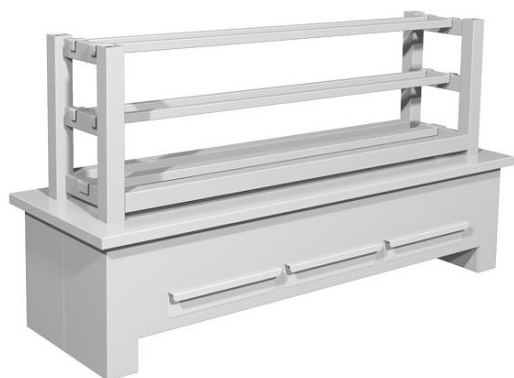

Описание товара Гриль робота Vesta 100x16

Описание

Гриль робота **Vesta 100x16** предназначен для приготовления блюд на твердом топливе (углях) на предприятиях общественного питания и торговли. Модель оснащена 5 регулируемыми направляющими.

Комплектация:

- Подставка для шампуров
- Щипцы
- 3 зольных ящика
- Колосниковая решетка
- 5 регулируемых направляющих

Дополнительные характеристики:

- Размер рабочей зоны: 1000x160 мм
- Потребление угля: от 10 до 12 кг

Характеристики

Ширина	1200 мм
Глубина	400 мм
Высота	650 мм
Вес (без упаковки)	60 кг
Страна производства	Россия
Температурный режим	250 °С
Время розжига	20 мин.

Бренд

Vesta

Информация на сайте prom-katalog.ru носит справочный характер и не является публичной офертой, определяемой ст. 437 ГК РФ.