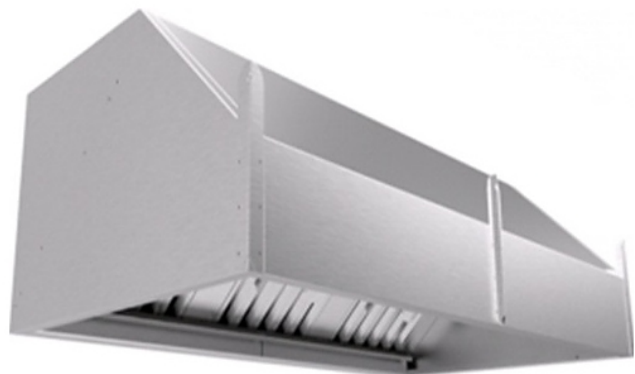

Описание товара Зонт вытяжной пристенный

Assum ЗВП-9/12/4.5

Характеристики

Тип	вытяжной
Установка	пристенный
Материал	нерж. сталь
Ширина	1200 мм
Глубина	900 мм
Высота	450 мм
Вес (без упаковки)	24.6 кг
Страна производства	Россия