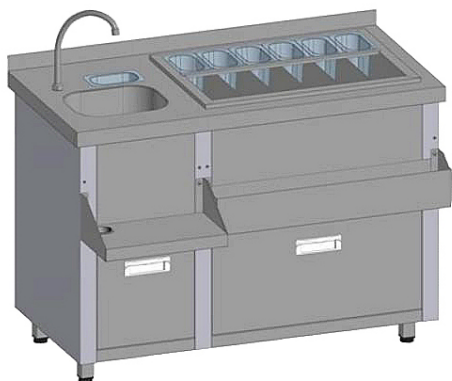

# Описание товара Барная станция Restoinox БС31-12/7-01 без ящиков

## Характеристики

Тип	барная станция
Столешница	с бортом
Ширина	1200 мм
Глубина	700 мм
Высота	850 мм
Страна производства	Россия

---

Информация на сайте [prom-katalog.ru](http://prom-katalog.ru) носит справочный характер и не является публичной офертой, определяемой ст. 437 ГК РФ.