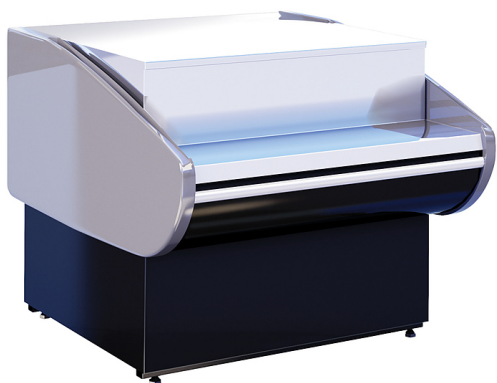

Описание товара Прилавок кассовый CRYSPI Magnum KNP 880 (с боковинами)

Характеристики

Тип	кассовый прилавок
Ширина	880 мм
Глубина	1090 мм
Высота	832 мм
Страна производства	Россия

Информация на сайте prom-katalog.ru носит справочный характер и не является публичной офертой, определяемой ст. 437 ГК РФ.