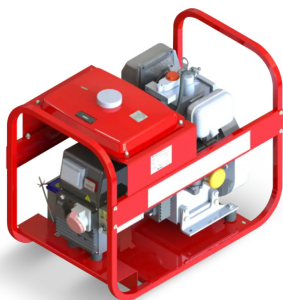

Коммерческое предложение от 06.04.2025

Наименование товара: Бензиновый генератор Вепрь АБ 16-230 1ВМ1

Ссылка на товар: https://prom-katalog.ru/catalog/benzinovyie-generatory/_16_230_1_1

Характеристики

Мощность номинальная	16 кВт (16 кВА)
Мощность максимальная	17.6 кВт (17.6 кВА)
Коэффициент мощности	1 cos φ
Напряжение	230 В
Исполнение	открытое
Пуск	электростартер
Степень автоматизации	1 - ручной пуск
Ток	70 А
Модель	Вепрь АБ 16-230 1ВМ1
Марка двигателя	Loncin
Модель двигателя	LC2V90FD
Количество цилиндров	2
Рабочий объем двигателя	0.999 л
Система охлаждения	воздушная
Объем системы смазки	2.3 л

Частота вращения двигателя	3000 об/мин
Топливо	бензин
Объем топливного бака	36 л
Расход топлива при 75% нагрузке	6.3 л/ч
Время автономной работы при 75% мощности	5.7 ч
Число фаз	1
Производитель генератора	Вепрь
Частота	50 Гц
Тип генератора	Синхронный
Степень защиты	IP 23
Уровень шума	76 дБ
Масса	199 кг
Длина	1010 мм
Ширина	540 мм
Высота	1110 мм
Страна происхождения	Россия
Гарантия	1 год