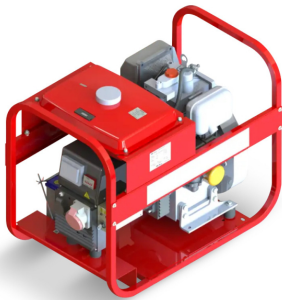

Описание товара Бензиновый генератор Вепрь АБ

8-230-1ВМ1

Характеристики

Мощность номинальная	7.4 кВт (7.4 кВА)
Мощность максимальная	8.1 кВт (8.1 кВА)
Коэффициент мощности	1 cos φ
Напряжение	230 В
Исполнение	открытое
Пуск	электростартер
Степень автоматизации	1 - ручной пуск
Ток	32 А
Модель	Вепрь АБ 8-230-1ВМ1
Марка двигателя	Loncin
Количество цилиндров	2
Рабочий объем двигателя	0.678 л
Система охлаждения	воздушная
Объем системы смазки	1.5 л
Частота вращения двигателя	3000 об/мин
Топливо	бензин
Объем топливного бака	25 л
Расход топлива при 75% нагрузке	3.8 л/ч
Время автономной работы при 75% мощности	6.6 ч
Число фаз	1

Производитель генератора	Вепрь
Частота	50 Гц
Тип генератора	Синхронный
Степень защиты	IP 23
Уровень шума	76 дБ
Масса	140 кг
Длина	960 мм
Ширина	600 мм
Высота	720 мм
Страна происхождения	Россия
Гарантия	1 год