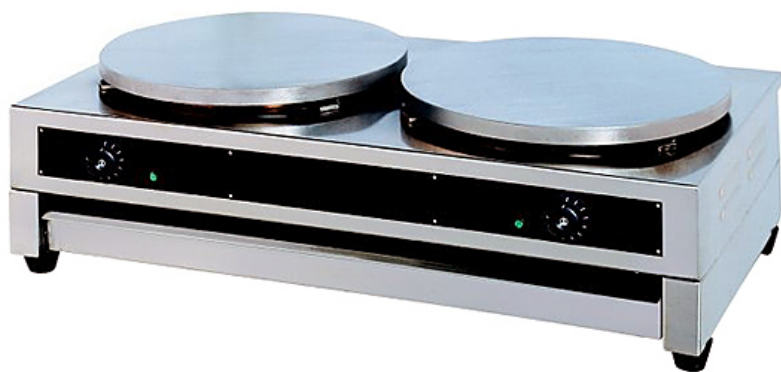

Коммерческое предложение от 10.04.2025

Наименование товара: Блинница GASTRORAG HCM-2

Ссылка на товар: https://prom-katalog.ru/catalog/blinnitsy/blinnitsa_gastrorag_hcm_2

Описание

Блинница **GASTRORAG HCM-2** используется на предприятиях общественного питания и торговли. Модель оснащена пластиной с антипригарным покрытием. Корпус выполнен из нержавеющей стали.

Характеристики

Источник тепла	220 В
Количество жарочных поверхностей	2
Материал жарочной поверхности	сталь
Диаметр	400 мм
Мощность	6 кВт
Ширина	860 мм
Глубина	450 мм
Высота	210 мм
Вес (без упаковки)	44 кг
Страна производства	Китай