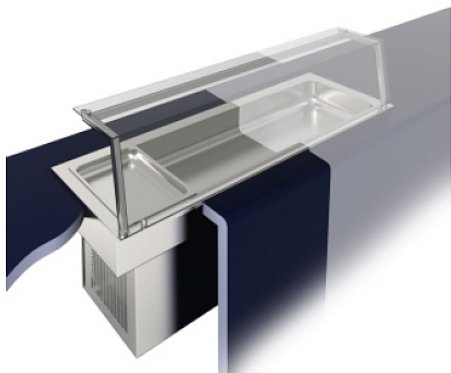

Коммерческое предложение от 10.04.2025

Наименование товара: Прилавок охлаждаемый BSV-inox DRS 3/2

Ссылка на товар: https://prom-katalog.ru/catalog/linii-razdachi/prilavok_ohlazhdaemyj_bsv_inox_drs_3_2

Описание

Охлаждаемый прилавок **BSV-inox DRS 3/2** используется в составе линии раздачи Drop-in на предприятиях общественного питания и торговли для кратковременного хранения и подачи блюд, салатов, десертов и фруктов. Модель оснащена цифровым контроллером для регулировки температуры. Ванна выполнена из нержавеющей стали.

Особенности:

- Статическое охлаждение
- Подъемный испаритель
- Цельнотянутая мармитная емкость
- Выкатной агрегат с выносной панелью управления

Дополнительные характеристики:

- Глубина ванны: 20 мм
- Вместимость: 3x GN 1/1

Опции (заказываются отдельно):

- Фронтальное стекло
- Стеклянная полка
- Нейтральный модуль

Внимание! На фото аналогичная модель другого размера со стеклянной полкой, которая в комплект поставки не входит и приобретается отдельно