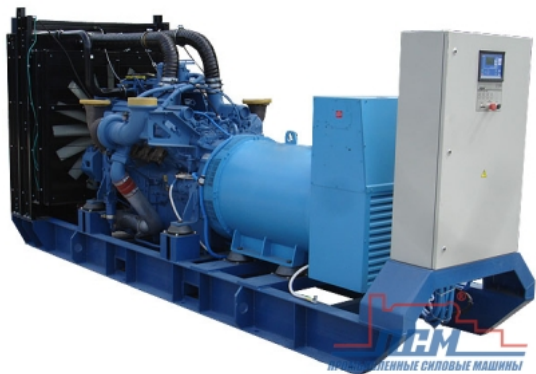

Описание товара Дизельный генератор ПСМ

ADM-1000

Характеристики

Мощность номинальная 1000 кВт (1250 кВА)

Информация на сайте prom-katalog.ru носит справочный характер и не является публичной офертой, определяемой ст. 437 ГК РФ.