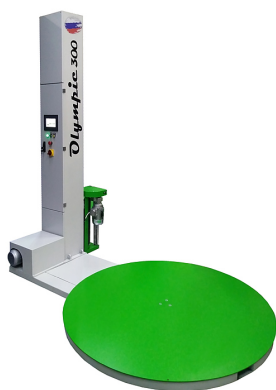

Коммерческое предложение от 06.04.2025

Наименование товара: Паллетоупаковщик Olympic 300E (D=1500, H=2000)

Ссылка на товар: https://prom-katalog.ru/catalog/palletoupakovshchiki/_olympic_300e_d_1500_h_2000

Описание

Паллетоупаковщик Olympic 300E (D=1500, H=2000) от компании Пром-Каталог.Ру

Характеристики

Тип	полуавтоматический
Напряжение	220 В
Мощность	1 кВт
Производительность	25 циклов/час.
Диаметр поворотного стола	1500 мм
Высота колонны	2000 мм
Скорость вращения поворотного стола	12 об/мин.
Максимальная нагрузка	2000 кг
Высота	2000 мм
Страна-производитель	Россия