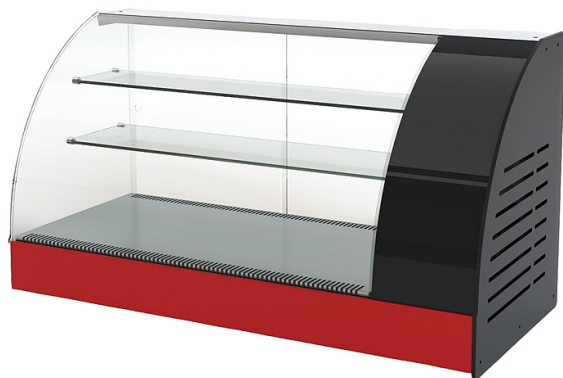

Коммерческое предложение от 13.04.2025

Наименование товара: Витрина холодильная Марихолодмаш Клио ВХСд-1,0 черно-красная

Ссылка на товар: https://prom-katalog.ru/catalog/nastolnye-vitriny/_1_0_-484545469

Описание

Витрина холодильная Марихолодмаш Клио ВХСд-1,0 черно-красная от компании Пром-Каталог.Ру

Характеристики

Назначение	универсальные
Температурный режим	от 1 до 10 °С
Объем	110 л
Холодильный агрегат	встроенный
Количество полок	2
Напряжение	220 В
Потребляемая мощность	4.5 кВт/ч
Ширина	1260 мм
Глубина	580 мм
Высота	700 мм