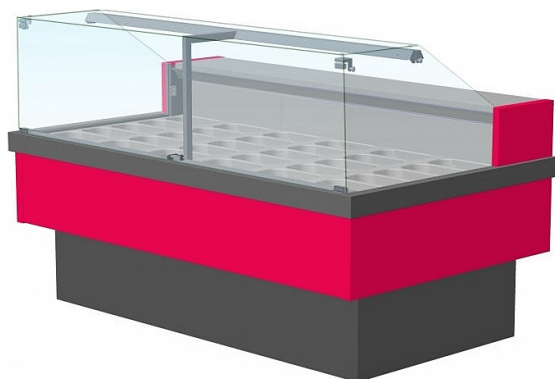

# Описание товара Витрина тепловая ENTECO

## MASTER НЕМИГА CUBE ПСП 150 ВВ(Т)

### Характеристики

Установка	напольная
Назначение	для готовых блюд, для выпечки
Количество уровней	1
Объем	180 л
Температурный режим	60 °С
Напряжение	220 В
Ширина	1500 мм
Глубина	1130 мм
Высота	1210 мм
Страна производства	Беларусь