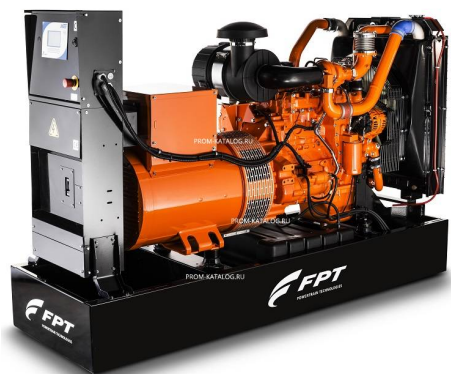

# Описание товара Дизельный генератор FPT GE

## NEF45

### Характеристики

Вес, кг	852 кг
Пуск	электростартер
Мощность максимальная	40 кВт
Система охлаждения	жидкостная
Частота вращения двигателя	1500 об/мин
Топливо	дизель
Производитель генератора	Месс Alte
Число фаз	3
Частота	50 Гц
Тип генератора	Синхронный
Инверторная Функция сварки	нет
Длина	2303 мм
Ширина	730 мм
Высота	1285 мм
Гарантия	1 год
Мах мощность, кВт	40 кВт
Расход топлива, л/ч	9.2 л/ч
Страна сборки	Италия