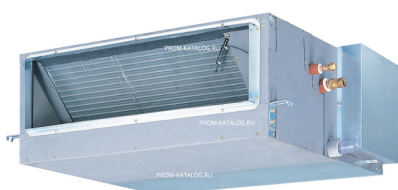

Описание товара Внутренний каналный блок мультizonальной системы VRF Sakata SCDH- 36MS-V

Описание

Внутренние высоконапорные блоки Sakata SCDH-MS-V канального типа снабжены фильтром и могут в процессе работы подмешивать свежий воздух. Воздуховоды, по которым осуществляется транспортировка воздушного потока в помещение, идеальны и имеют свободную форму. Система блоков предполагает различные условия монтажа даже в узком месте, спрятав под подвесной потолок.

Система кондиционирования данной модели проста – в малогабаритный корпус прямоугольной конфигурации включены все элементы – составляющие прибора.

Характеристики модели Sakata SCDH-MS-V:

- Минимум пространства для монтажа
- Гибкость монтажа в различных условиях
- Организация воздухообмена. Подача воздуха в помещение по системе воздуховодов свободной конфигурации с наивысшим уровнем комфорта. Возможен подмес свежего воздуха
- Инверторное управление
- Авторестарт