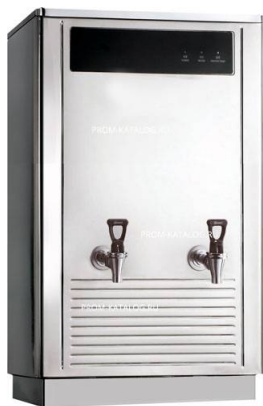

Описание товара Кипятильник Kocateq EB60E

Характеристики

Объем	60 л
Напряжение	380 В
Вместимость бака	60 л
Наличие терморегулятора	есть
Материал корпуса	нержавеющая сталь
Материал рабочей емкости	нержавеющая сталь
Тип кипятильника	проточный
Высота, мм	760 мм
Длина, мм	420 мм
Способ установки	Настольный
Мощность, кВт	6 кВт